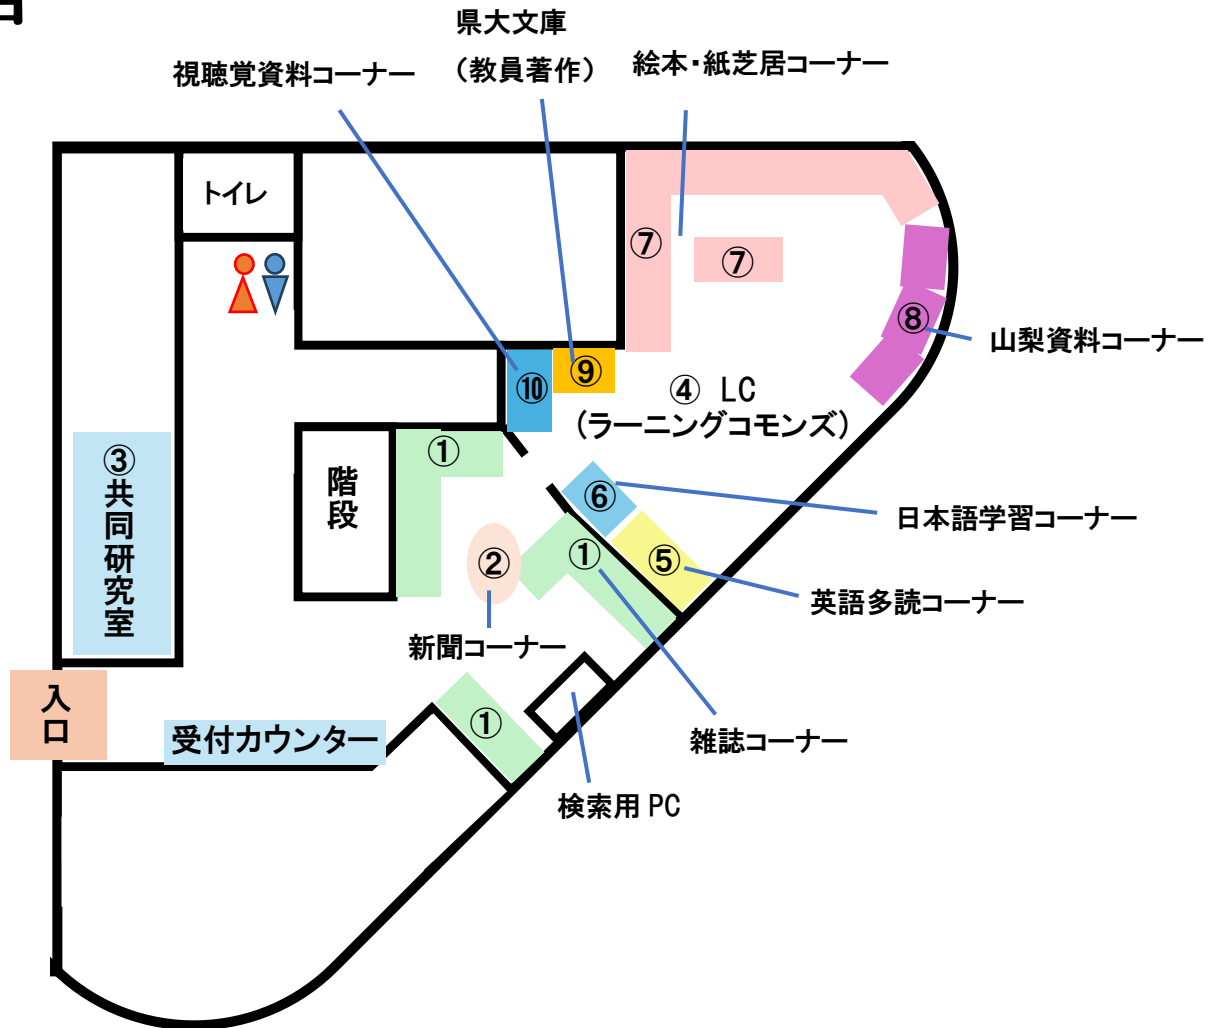

館内のご案内

# 1階

## ① 雑誌コーナー

雑誌のバックナンバーは借りることができます。最新号の貸出・複写はできません。

## ② 新聞コーナー

当日の新聞と、土曜から前日までの新聞をご覧いただけます。過去半年分の新聞は保存していますので、受付カウンターまでお尋ねください。